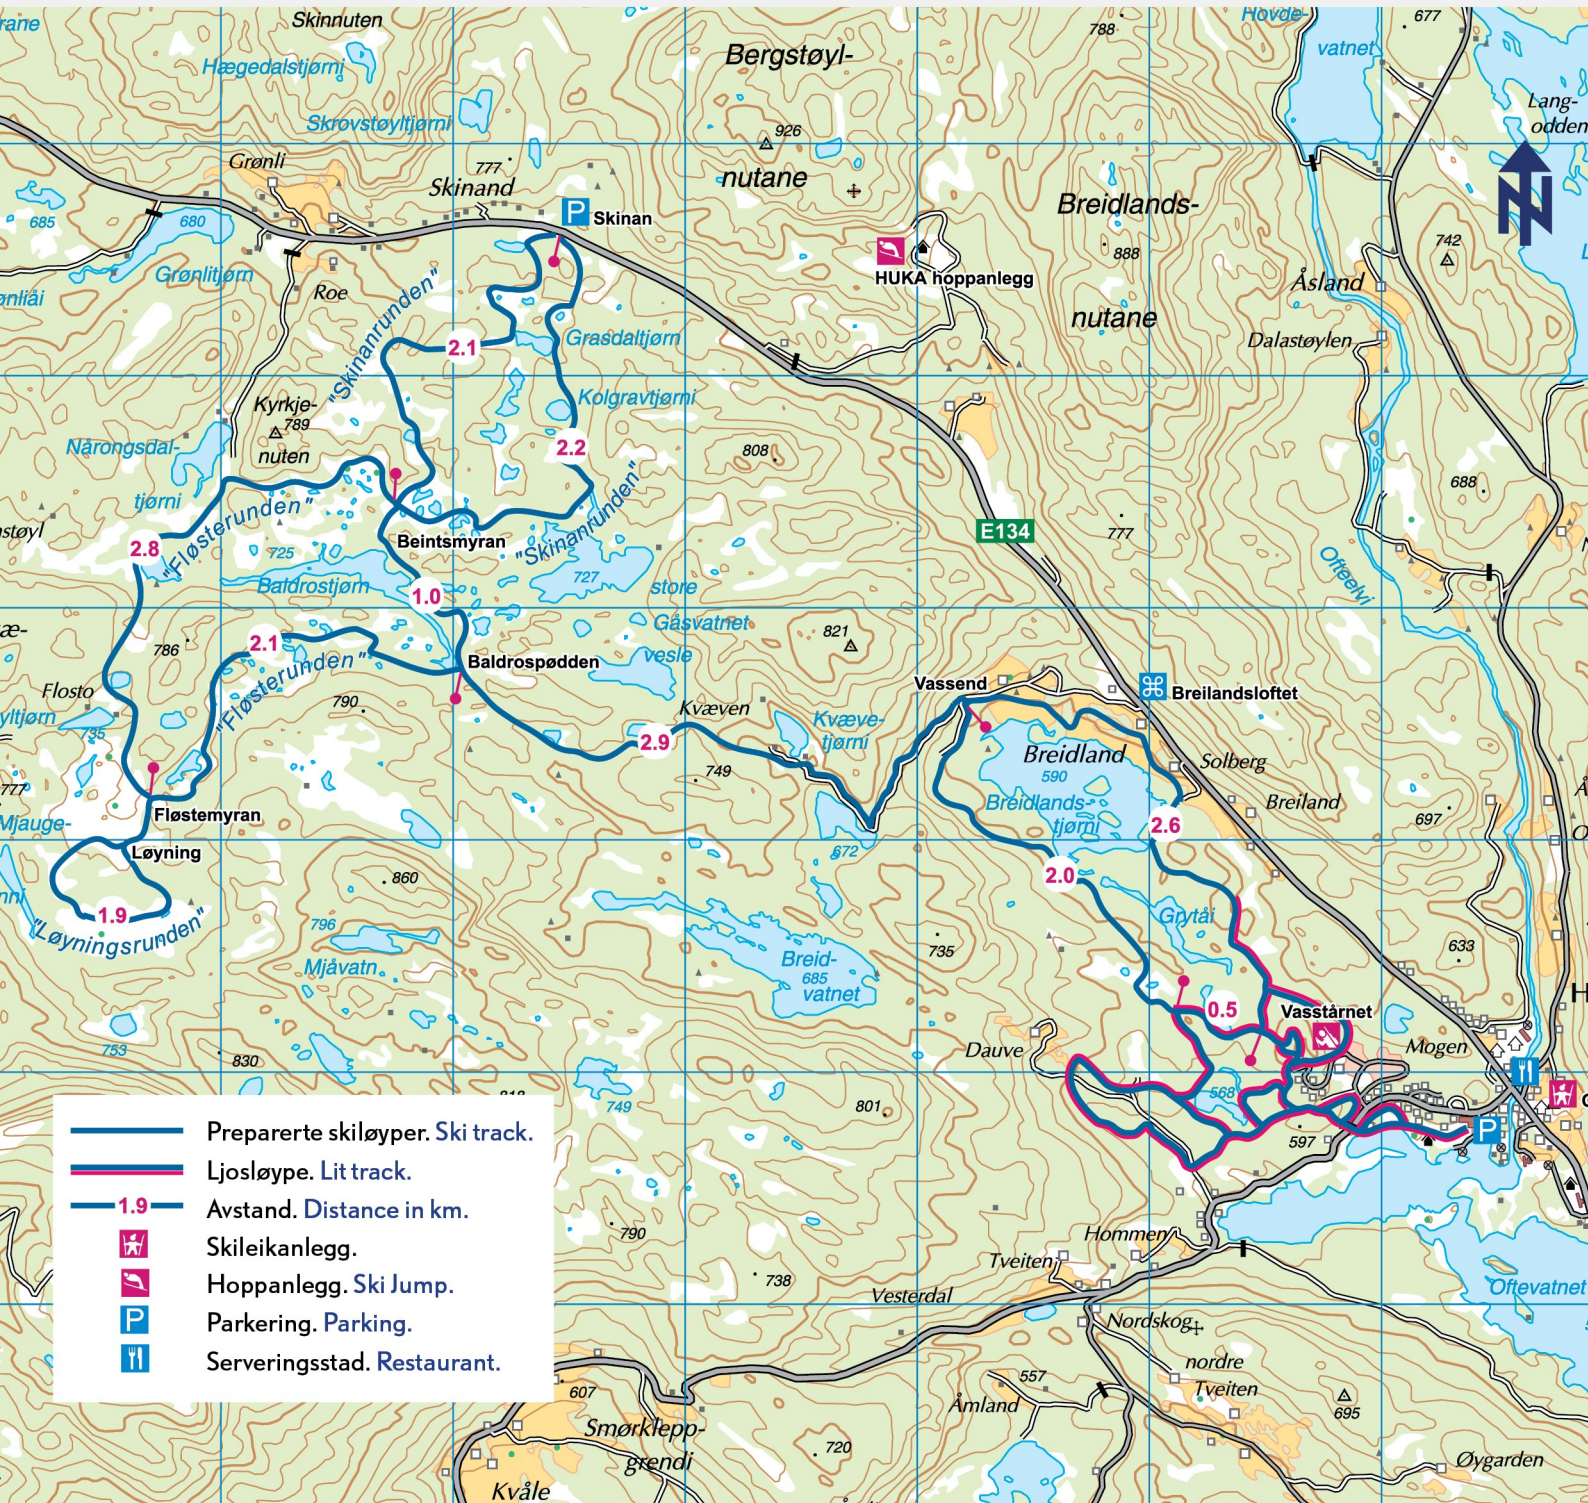

Velkommen til skiløypene på Høydalsmo

Skiløyper frå Skinan

Skinanrunden: 5 km
Fløsterunden: 10 km
Løyningsrunden: 12 km

Skiløyper frå Høydalsmo sentrum

Ljosløype med start frå skulen i Høydalsmo sentrum har løypealternativa 2 km, 3 km, 5 km.
10 km løype til Vassend og rundt Breilandstjønni .
10 km løype er knytt til løypene på Skinan.
Frå Høydalsmo til Skinan er det 10 km.

Løypene vert køyrd på dugnad i Høydalsmo og på Skinan, i tillegg til traking av Oftejordet skileikområde.

Oppdatert løypeinformasjon finn du på loyper.net

Ha kontroll på hunden i skiløypene.